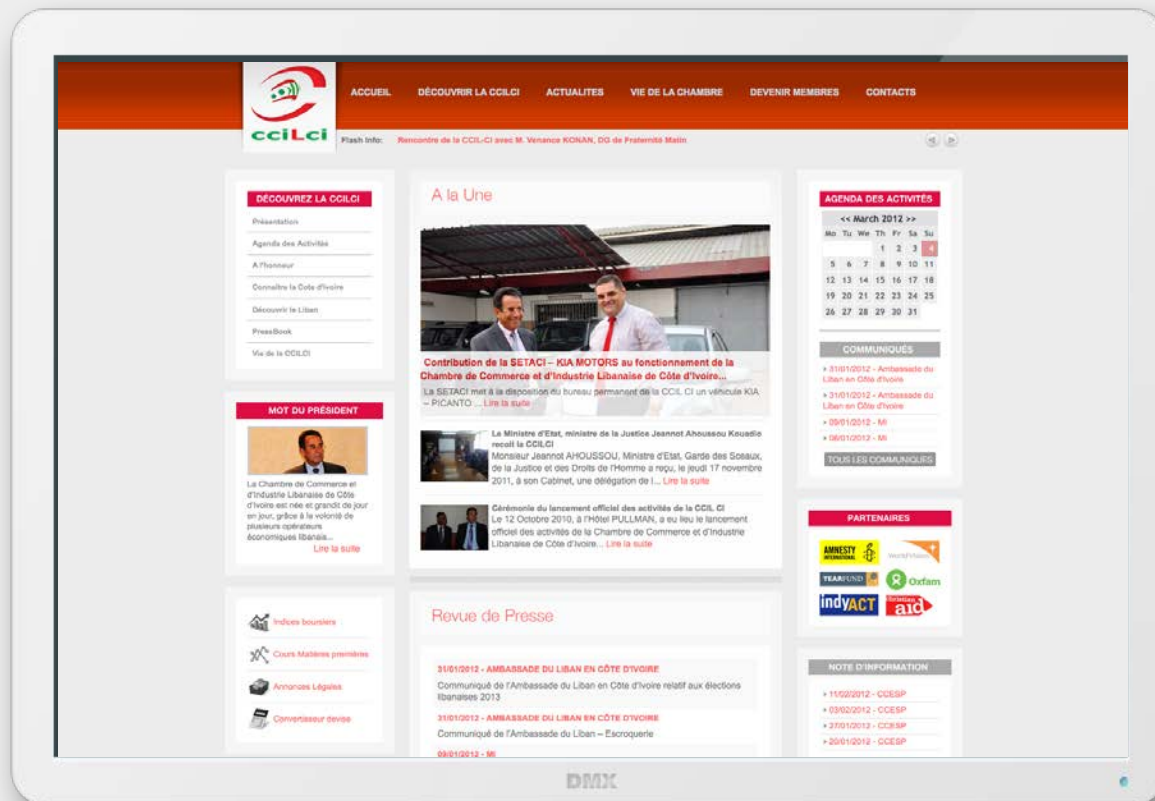

DÉTAILS

- CHARTE GRAPHIQUE
- MAQUETTE GRAPHIQUE
- INTEGRATION MAQUETTE
- SITE INTERNET
- VERSION MOBILE/
TABLETTE

CLIENT

LA GRANDE RECRE

PROJET

SITE INTERNET

LAGRANDERECRE.NET

DÉTAILS

- CHARTE GRAPHIQUE
- MAQUETTE GRAPHIQUE
- INTEGRATION MAQUETTE
- SITE INTERNET
- VERSION MOBILE

CLIENT

CHAMBRE DE COMMERCE
ET D'INDUSTRIE LIBANAISE EN CI

PROJET

SITE INTERNET
CCILCI.NET

DÉTAILS

- CHARTE GRAPHIQUE
- MAQUETTE GRAPHIQUE
- INTEGRATION MAQUETTE
- SITE INTERNET