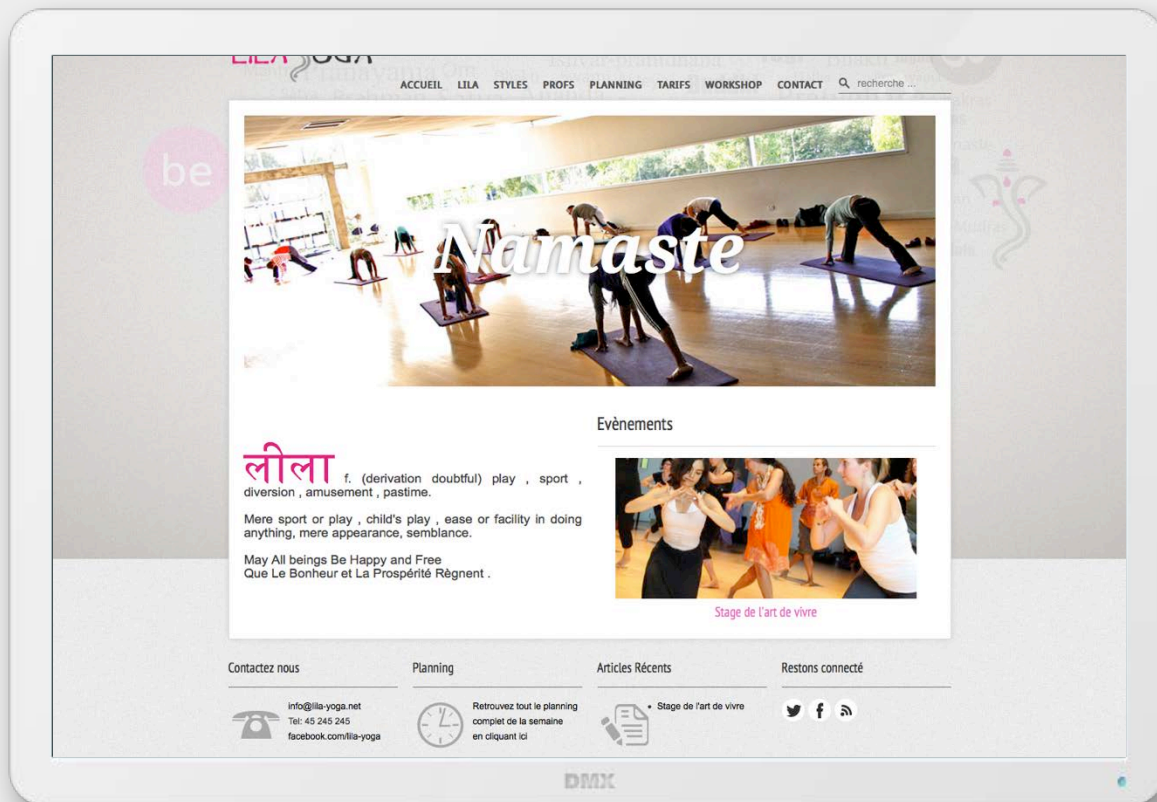

DÉTAILS

- CHARTE GRAPHIQUE
- MAQUETTE GRAPHIQUE
- INTEGRATION MAQUETTE
- SITE INTERNET
- VERSION MOBILE/
  TABLETTE
- COMMUNITY
  MANAGEMENT