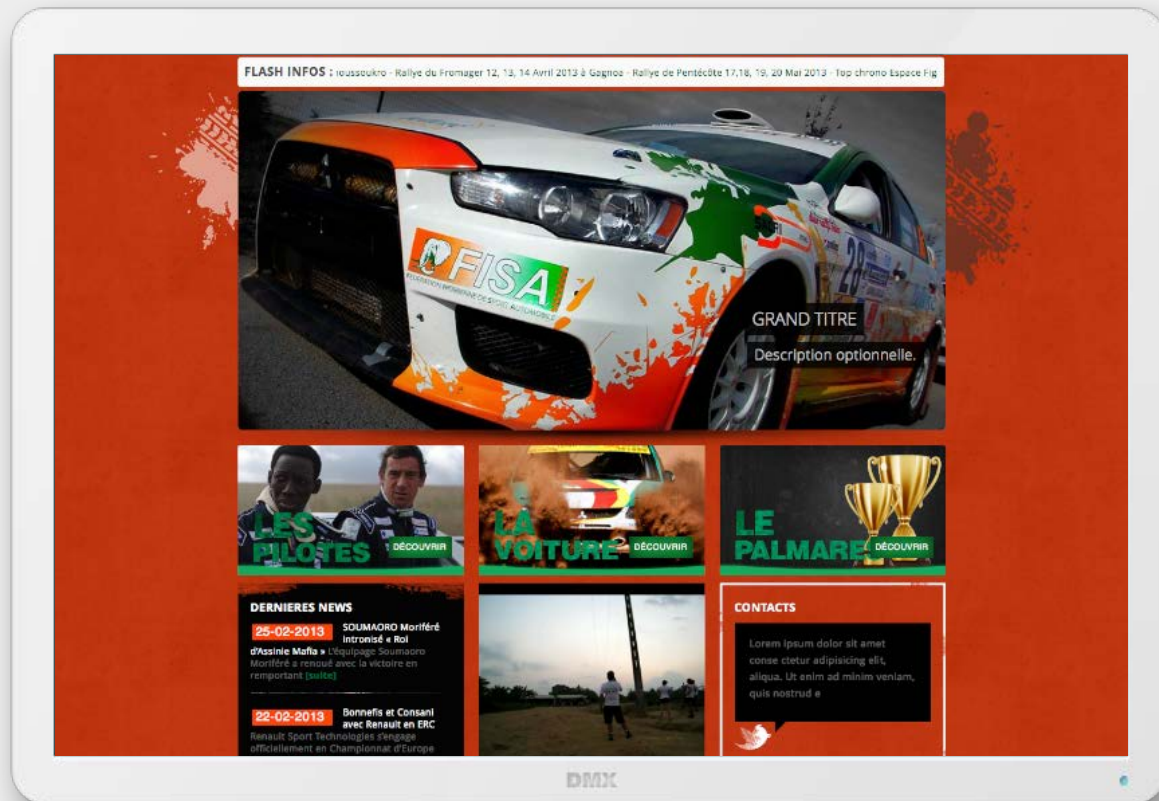

CLIENT

TEAMFOULGA'S

PROJET

SITE INTERNET

TEAMFOULGAS.NET

DÉTAILS

- CHARTE GRAPHIQUE
- MAQUETTE GRAPHIQUE
- INTEGRATION MAQUETTE
- SITE INTERNET
- VERSION MOBILE

CLIENT