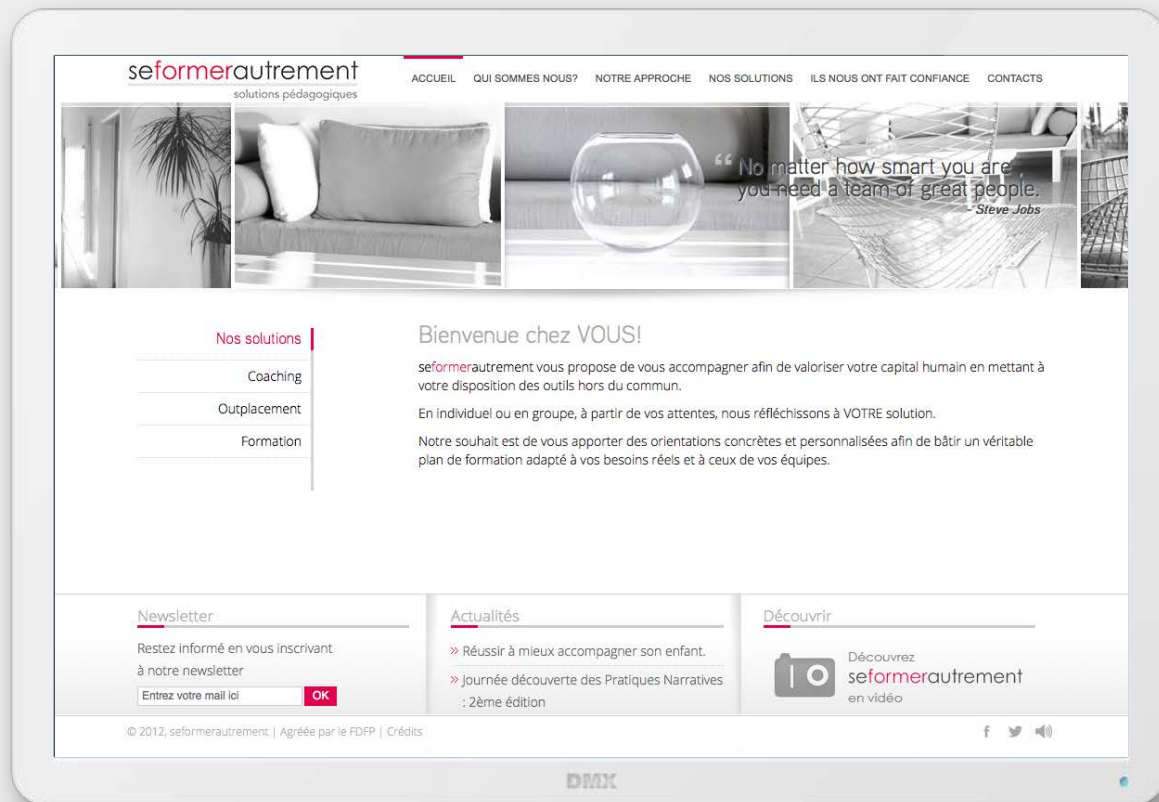

CLIENT

STGROUP

PROJET

SITE INTERNET

SEFORMERAUTREMENT.CI

DÉTAILS

- CHARTE GRAPHIQUE
- MAQUETTE GRAPHIQUE
- SITE INTERNET
- COMMUNITY MANAGEMENT
- REFERENCEMENT