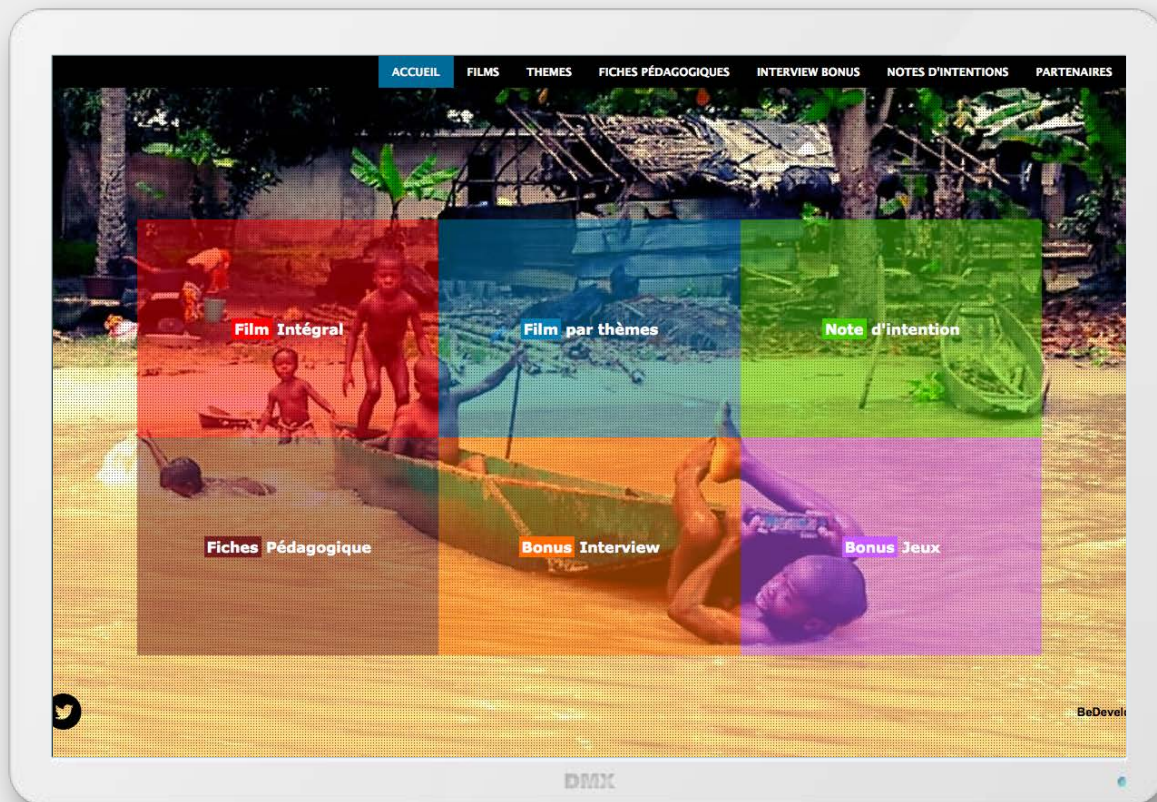

BeDevelopment

MANAGEMENT DE L'INNOVATION
ET DU DÉVELOPPEMENT

CLIENT

BEDEVELOPMENT

PROJET

SITE INTERNET

BEDEVELOPMENT.TV

DÉTAILS

- INTEGRATION MAQUETTE
- SITE INTERNET
- VERSION MOBILE